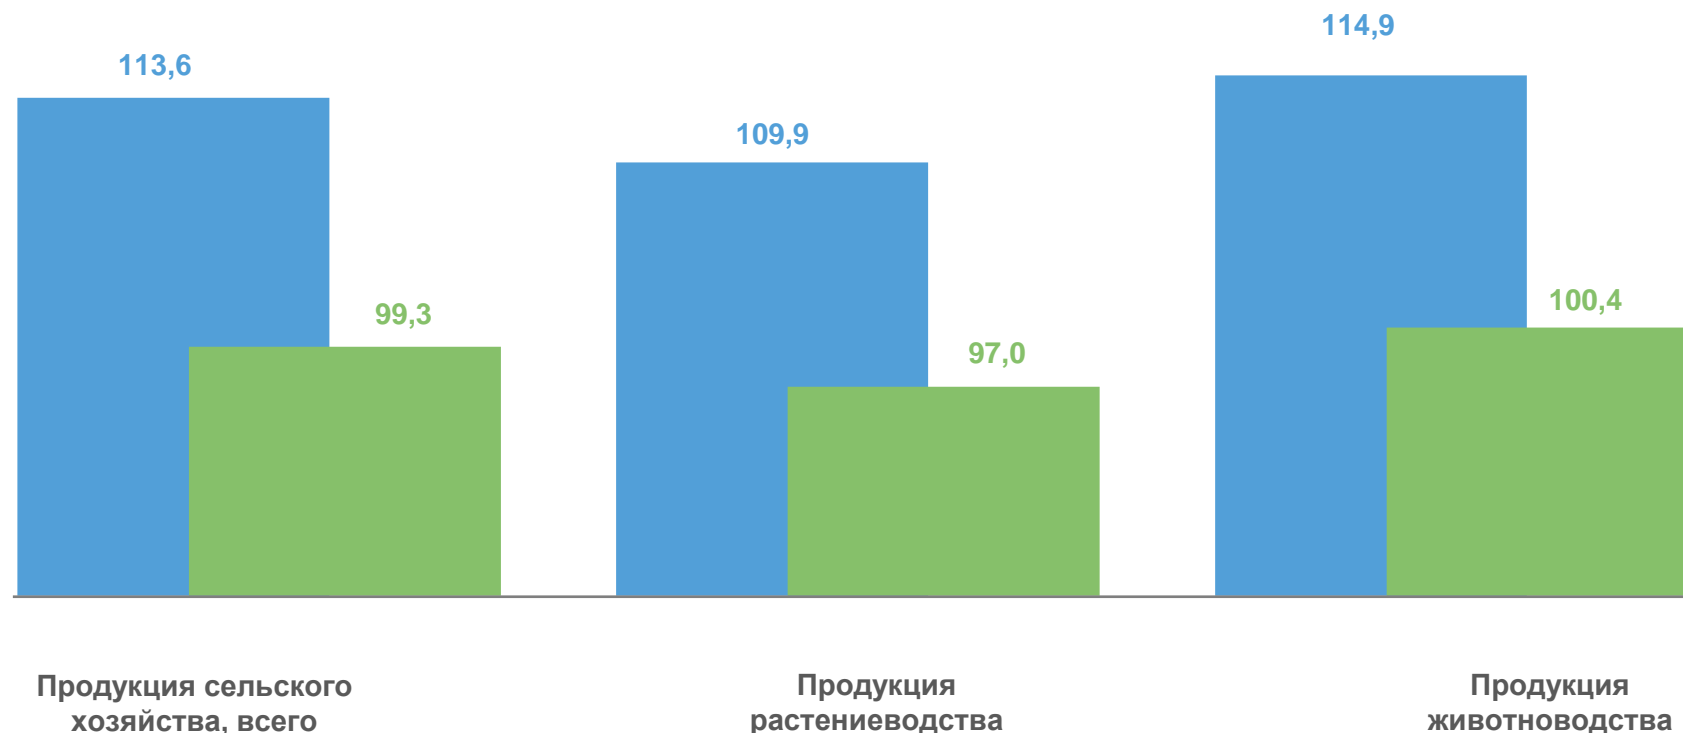

# ИНДЕКСЫ ЦЕН ПРОИЗВОДИТЕЛЕЙ СЕЛЬСКОХОЗЯЙСТВЕННОЙ ПРОДУКЦИИ В БЕЛГОРОДСКОЙ ОБЛАСТИ, %

Июль 2022 г. к декабрю 2021 г.

Продукция сельского хозяйства, всего

**99,3**

Продукция растениеводства

**97,0**

Продукция животноводства

**100,4**

■ Июль 2021 г. к декабрю 2020 г.

■ Июль 2022 г. к декабрю 2021 г.