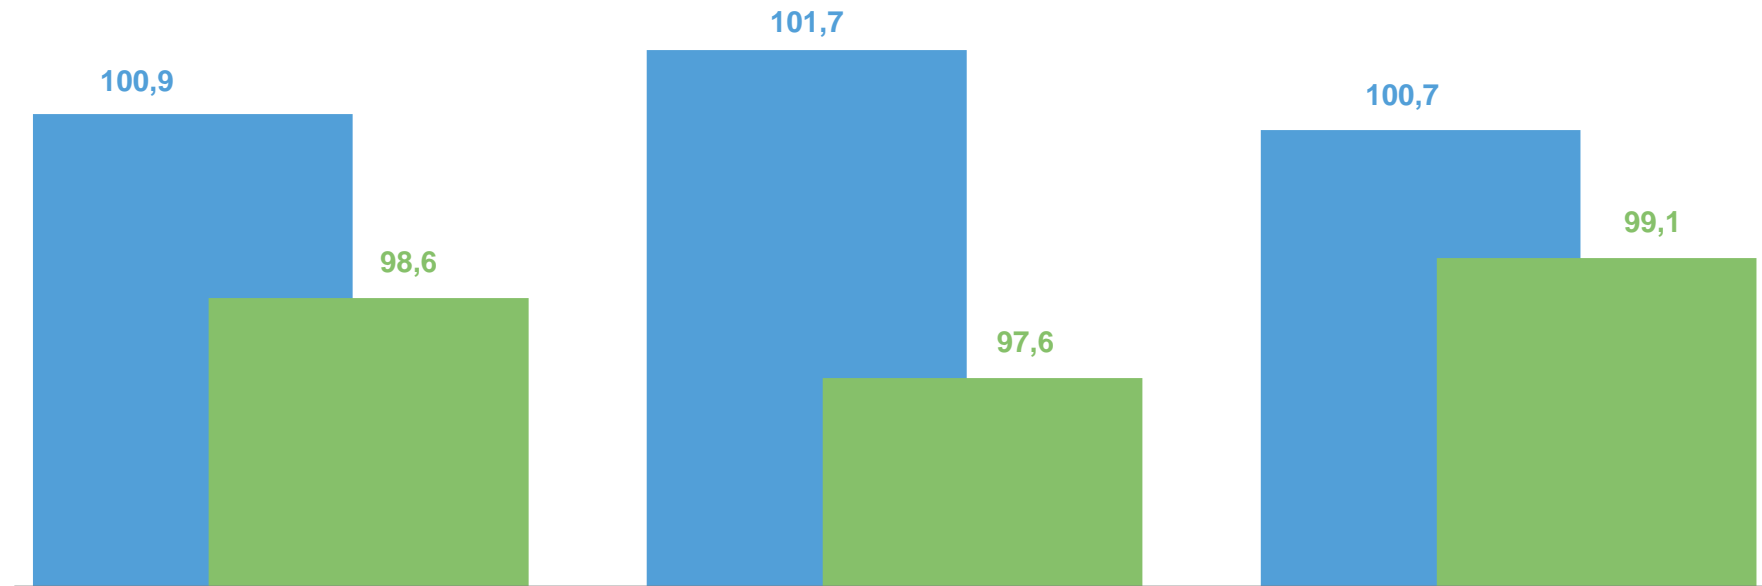

# ИНДЕКСЫ ЦЕН ПРОИЗВОДИТЕЛЕЙ СЕЛЬСКОХОЗЯЙСТВЕННОЙ ПРОДУКЦИИ В БЕЛГОРОДСКОЙ ОБЛАСТИ, %

Июль 2022 г. к июню 2022 г.

**98,6**

Продукция сельского хозяйства, всего

**97,6**

Продукция растениеводства

**99,1**

Продукция животноводства